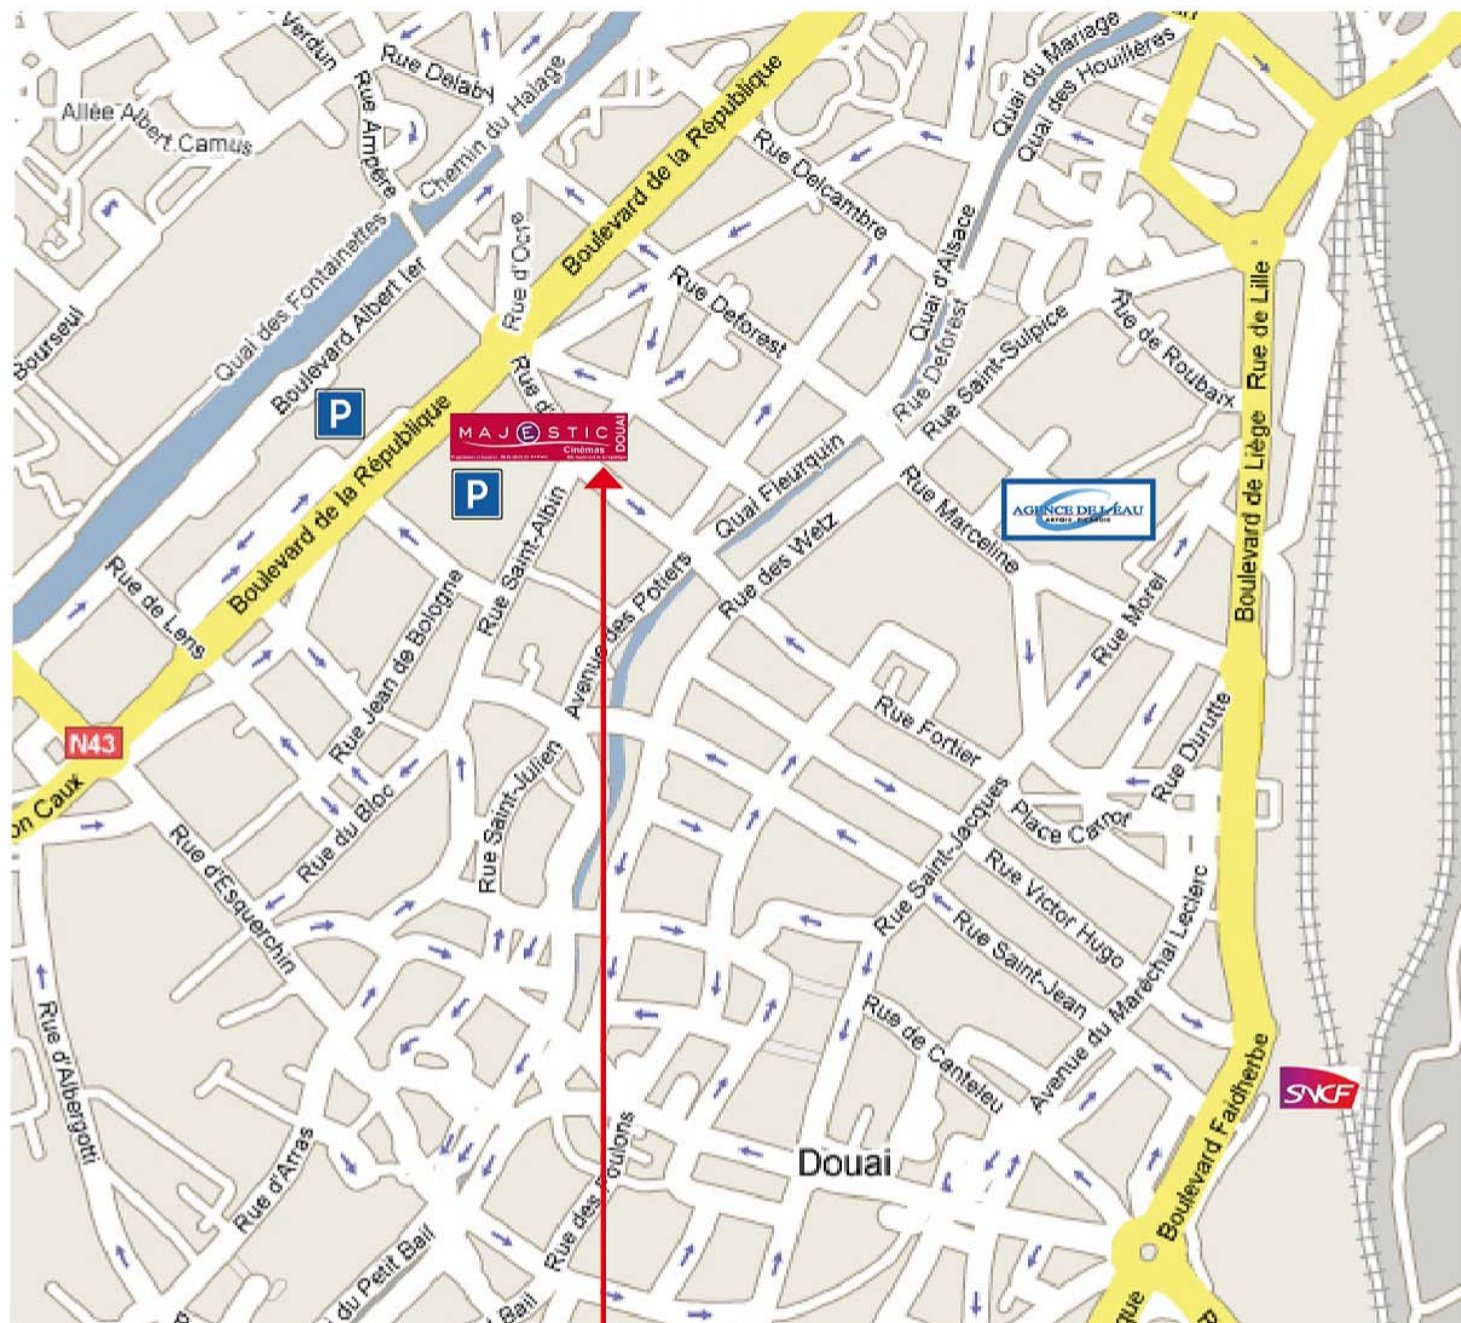

Depuis PARIS

Autoroute A1 direction Lille.
Sortie 16 Douai/Biache-St-Vaast/
Vitry-en-Artois, N50 jusque
Douai.

Au feu prendre à gauche bd
Jeanne d'Arc, puis bd de la
République.

Depuis LILLE

Autoroute A1 direction Paris,
puis A21 direction Douai.
Suivre la D643 Douai-centre au
2^{ème} rond point à gauche :
Bd de la République et suivre
"cinéma".

Depuis VALENCIENNES

Prendre sortie 17 et continuer
sur la N455. Suivre Douai sur
l'A21 puis sortie 23 et continuer
sur D917 (route de Tournai)
jusqu'au Pont de Lille (Douai).
Puis à droite Bd Vauban

©2009 Google - Données cartographiques ©2009 Tele Atlas

Cinéma MAJESTIC
600 Boulevard de la République
59500 DOUAI

--> GPS : cinema majestic douai